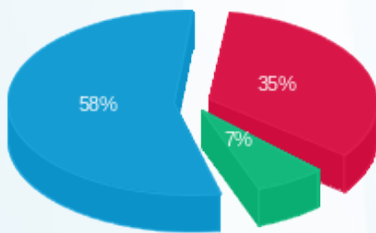

20/02/23 תאריך הפקה:
31/01/23 תאריך קריאה נוכחית:
01/01/23 תאריך קריאה קודמת:

שם דייר: מבנה 110 קפה MAE
שם אתר: שרונה מבנה 110
תאריך כניסה: 15/01/23

לקוח/ה נכבד/ה, אנו מתכבדים להגיש את חישוב צריכת החשמל לתקופה 15/01/23 - 31/01/23:

מבנה 110 קפה 4 - MAE - (3x40)19051835

סה"כ לתשלום	מחיר לקוט"ש בא"ג	סה"כ צריכה בקוט"ש	קריאה נוכחית	קריאה קודמת	סוג צריכה	סוג תעריף
			31/01/23	15/01/23	פרטי חשבון עבור תאריכים:	
₪ 39.29	91.26	43.05	2,876.95	2,833.90	פסגה	777
₪ 7.62	48.99	15.54	712.80	697.26	גבע	778
₪ 65.35	39.28	166.38	3,158.35	2,991.97	שפל	779

סה"כ לדייר:

שיא ביקוש	סה"כ	שפל	גבע	פסגה	סה"כ צריכה
97.40	224.98	166.38	15.54	43.05	סה"כ לתשלום
	₪ 112.26	₪ 65.35	₪ 7.62	₪ 39.29	

₪ 210.98	תשלום קבוע	לא כולל מע"מ
₪ 4.36	תשלום עבור גודל חיבור בKVA (3x40)	
0.990	מקדם הספק	
₪ 0.00	תשלום עבור מקדם הספק	
₪ 327.60	סה"כ לתשלום	

התפלגות חיוב בש"ח לפי תעו"ז