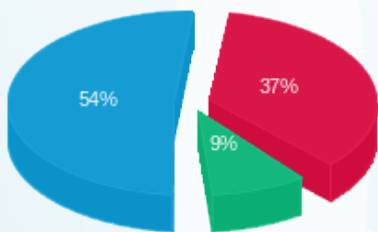

מיזוג אוויר

סוג תעריף	סוג צריכה	קריאה קודמת	קריאה נוכחית	סה"כ צריכה בקוט"ש	מחיר לקוט"ש בא"ג	סה"כ לתשלום
777	פסגה			102.292	91.26	93.35 ₪
778	גבע			39.352	48.99	19.28 ₪
779	שפל			320.459	39.28	125.88 ₪

ציבורי

סוג תעריף	סוג צריכה	קריאה קודמת	קריאה נוכחית	סה"כ צריכה בקוט"ש	מחיר לקוט"ש בא"ג	סה"כ לתשלום
פרטי חשבון עבור תאריכים:						
		26/12/22	31/12/22			
777	פסגה			3.649	103.20	3.77 ₪
778	גבע			1.847	62.21	1.15 ₪
779	שפל			13.101	37.88	4.96 ₪
פרטי חשבון עבור תאריכים:						
		01/01/23	23/01/23			
777	פסגה			15.656	91.26	14.29 ₪
778	גבע			7.351	48.99	3.60 ₪
779	שפל			51.401	39.28	20.19 ₪

סה"כ לדירה:

פסגה	גבע	שפל	סה"כ	שיא ביקוש
349.43	159.15	1,217.37	1,725.95	3.17
₪ 327.14	₪ 82.54	₪ 474.52	₪ 884.20	

סה"כ צריכה
סה"כ לתשלום

210.98 ₪	תשלום קבוע	
0.00 ₪	תשלום עבור גודל חיבור בKVA (0x0)	
1,095.18 ₪	סה"כ לתשלום	לא כולל מע"מ

התפלגות חיוב בש"ח לפי תעו"ז