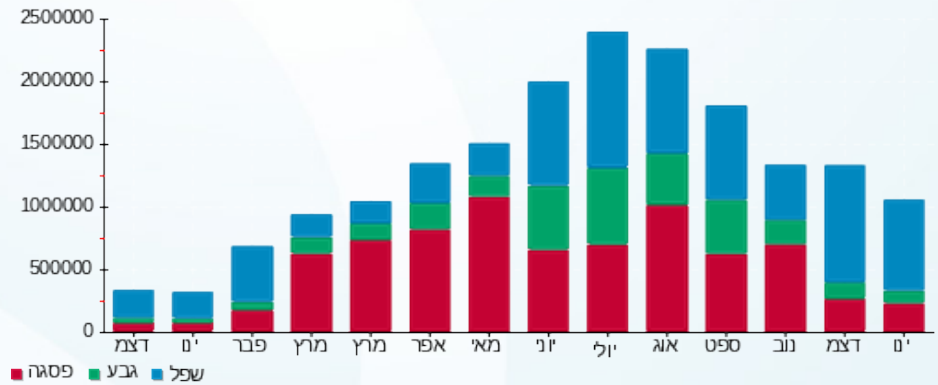

סוג תעריף	סוג צריכה	קריאה קודמת	קריאה נוכחית	סה"כ צריכה בקוט"ש	מחיר לקוט"ש בא"ג	סה"כ לתשלום
פרטי חשבון עבור תאריכים:						
		26/12/22	31/12/22			
777	פסגה			3.649	103.20	3.77 ₪
778	גבע			1.847	62.21	1.15 ₪
779	שפל			13.101	37.88	4.96 ₪
פרטי חשבון עבור תאריכים:						
		01/01/23	23/01/23			
777	פסגה			15.656	91.26	14.29 ₪
778	גבע			7.351	48.99	3.60 ₪
779	שפל			51.401	39.28	20.19 ₪

סה"כ לדירה:

פסגה	גבע	שפל	סה"כ	שיא ביקוש
349.43	159.15	1,217.37	1,725.95	3.17
₪ 327.14	₪ 82.54	₪ 474.52	₪ 884.20	

סה"כ צריכה  
סה"כ לתשלום

210.98 ₪	<b>תשלום קבוע</b>	
0.00 ₪	<b>תשלום עבור גודל חיבור בKVA (0x0)</b>	
1,095.18 ₪	<b>סה"כ לתשלום</b>	<b>לא כולל מע"מ</b>

התפלגות חיוב בש"ח לפי תעו"ז

■ פסגה (₪ 327.14)  
■ גבע (₪ 82.54)  
■ שפל (₪ 474.52)

הסטוריית צריכה בקוט"ש

■ שפל ■ גבע ■ פסגה