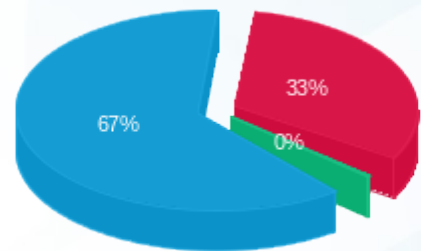

■ פסגה (Kwh 10,504.65)
■ גבע (Kwh 56.93)
■ שפל (Kwh 21,191.23)