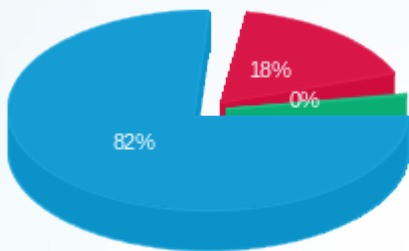

דוח שח + קוטש

עבור: דורסל ב.א.ז בעמ

סינאל

תקופת דוח: (31/01/23 - 01/01/23)

20486 4078904

תאריך הפקה: 23/02/23

מס	מזהה ד"ר	שם ד"ר	מספר מונה / קבוצה	פסגה Kwh	גבע Kwh	שפל Kwh	סה"כ צריכה בקוטש	תשלום בגין הספק	תשלום קבוע	סה"כ ש"ח	שיא ביקוש
1	31594	אופטימיזר	- 1 14086123	388.60	116.20	1,172.40	1,677.20	0.00		872.08	8.62
			סה"כ	388.60	116.20	1,172.40	1,677.20	0.00	50.00	922.08	
2	23781	ד"ר EMT	- 2 14086123	6,615.60	1,876.20	18,643.20	27,135.00	0.00		14,279.60	125.63
			- 4 14086123	422.60	211.20	1,683.80	2,317.60	0.00		1,150.53	7.39
			- 7 14086123	1,603.00	446.90	4,459.70	6,509.60	0.00		3,433.60	25.73
			22222 - 1	-351.33	0.00	-1,667.15	-2,018.48	0.00		-975.48	
			שרותי בית	-1,141.47	-2,534.30	6,318.53	2,642.76			198.66	
			סה"כ	7,148.40	2.7284841053188E-12	29,438.08	36,586.48	0.00	210.98	18,297.89	
3	44380	נורד דס לינגס בע"מ	- 6 14086123	170.60	69.50	677.40	917.50	0.00		455.82	4.64
			שרותי בית	-23.49	-69.50	185.13	92.14			17.23	
			סה"כ	147.11	-3.4106051316485E-13	862.53	1,009.64	0.00	210.98	684.03	
4	23706	סינאל קומה 2,3	- 3 14086123	3,267.20	1,233.20	12,098.00	16,598.40	0.00		8,337.89	64.10
			שרותי בית	-449.88	-1,233.20	3,306.36	1,623.29			284.04	
			סה"כ	2,817.32	4.5474735088646E-12	15,404.36	18,221.69	0.00	210.98	8,832.90	
5	49409	קומה א מערכות	22222 - 1	585.21	0.00	2,776.95	3,362.16	0.00		1,624.85	
			שרותי בית	-80.58	0.00	758.94	678.36			224.57	
			סה"כ	504.63	0.00	3,535.89	4,040.52	0.00	210.98	2,060.40	
6	23703	קומה ב' סופט סלושנס	22222 - 1	585.21	0.00	2,776.95	3,362.16	0.00		1,624.85	
			שרותי בית	-80.58	0.00	758.94	678.36			224.57	
			סה"כ	504.63	0.00	3,535.89	4,040.52	0.00	210.98	2,060.40	
			סה"כ	11,510.69	116.20	53,949.16	65,576.04	0.00	1,104.90	32,857.71	

מס	מזהה דייר	שם דייר	מספר מונה / קבוצה	פסגה Kwh	גבע Kwh	שפל Kwh	סה"כ צריכה בקוט"ש	תשלום בגין הספק	תשלום קבוע	סה"כ ש"ח	שיא ביקוש
			חשבון חברת חשמל				0.00				
			הפרש בקוט"ש				65,576.04				
			הפרש באחוזים								