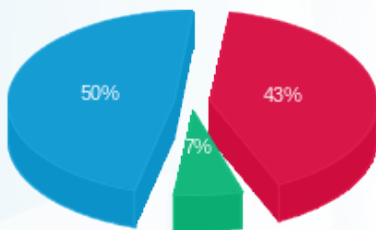

קומה 37 מפסק 104 - 4 - 19051846

סוג תעריף	סוג צריכה	קריאה קודמת	קריאה נוכחית	סה"כ צריכה בקוט"ש	מחיר לקוט"ש בא"ג	סה"כ לתשלום
777	פסגה	273.88	273.88	0.00	91.26	0.00 ₪
778	גבע	82.97	82.97	0.00	48.99	0.00 ₪
779	שפל	180.24	180.24	0.00	39.28	0.00 ₪

סה"כ לדיר: _____

פסגה	גבע	שפל	סה"כ	שיא ביקוש
462.06	127.67	1,269.00	1,858.73	29.82
₪ 429.20	₪ 65.38	₪ 495.15	₪ 989.72	

סה"כ צריכה

סה"כ לתשלום

₪ 30.00	תשלום קבוע	
₪ 0.00	תשלום עבור גודל חיבור ב-KVA (0x0)	
₪ 1,019.72	סה"כ לתשלום	לא כולל מע"מ

התפלגות חיוב בש"ח לפי תעו"ז

- פסגה (₪ 429.20)
- גבע (₪ 65.38)
- שפל (₪ 495.15)

הסטוריית צריכה בקוט"ש