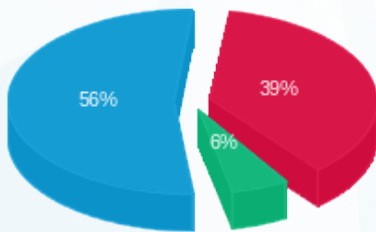

28/02/23 תאריך הפקה:
31/01/23 תאריך קריאה נוכחית:
01/01/23 תאריך קריאה קודמת:

שם דייר: חניוני ויטה - לוחות 3,5 מרתף 2,-3
שם אתר: חניוני ויטה

לקוח/ה נכבד/ה, אנו מתכבדים להגיש את חישוב צריכת החשמל לתקופה 01/01/23 - 31/01/23:

חניוני ויטה - לוחות 3,5 מרתף 2,-3 - 22009796 (0x0)

סוג תעריף	סוג צריכה	קריאה קודמת	קריאה נוכחית	סה"כ צריכה בקוט"ש	מחיר לקוט"ש בא"ג	סה"כ לתשלום
פרטי חשבון עבור תאריכים:						
777	פסגה	01/01/23	31/01/23	429.96	79.95	343.75 ₪
778	גבע	128.04	249.16	121.12	40.55	49.11 ₪
779	שפל	1,533.24	3,092.00	1,558.76	31.50	491.01 ₪

סה"כ לדייר:

פסגה	גבע	שפל	סה"כ	שיא ביקוש
429.96	121.12	1,558.76	2,109.84	15.40
₪ 343.75	₪ 49.11	₪ 491.01	₪ 883.88	

סה"כ צריכה
סה"כ לתשלום

₪ 0.00	תשלום קבוע	
₪ 0.00	תשלום עבור גודל חיבור בKVA (0x0)	
₪ 883.88	סה"כ לתשלום	לא כולל מע"מ

התפלגות חיוב בש"ח לפי תעו"ז