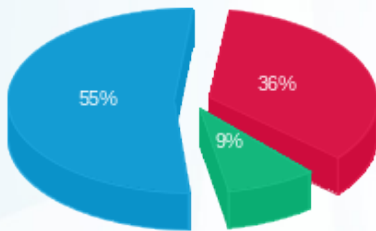

פיס 3 - 9 - 00023139 (0x0)

סוג תעריף	סוג צריכה	קריאה קודמת	קריאה נוכחית	סה"כ צריכה בקוט"ש	מחיר לקוט"ש בא"ג	סה"כ לתשלום
777	פסגה	5,127.82	5,127.74	-0.08	90.04	₪ -0.07
778	גבע	7,069.60	7,069.51	-0.09	48.24	₪ -0.04
779	שפל	11,761.99	11,761.61	-0.38	38.63	₪ -0.15

סה"כ לדירה:

פסגה	גבע	שפל	סה"כ	שיא ביקוש
54.92	25.00	196.86	276.78	2.81
₪ 50.00	₪ 12.20	₪ 77.04	₪ 139.24	

סה"כ צריכה
סה"כ לתשלום

₪ 37.91	תשלום קבוע	
₪ 3.90	תשלום עבור גודל חיבור ב KVA (3x16)	
₪ 181.04	סה"כ לתשלום	לא כולל מע"מ

התפלגות חיוב בש"ח לפי תע"ז