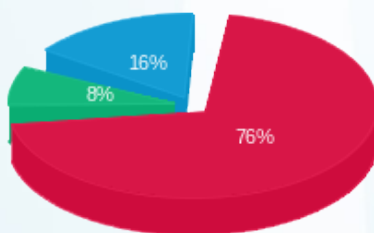

סה"כ לדייר:

פסגה	גבע	שפל	סה"כ	שיא ביקוש
189.30	35.05	95.25	319.60	1.57
170.45 ₪	16.91 ₪	36.80 ₪	224.15 ₪	

סה"כ צריכה

סה"כ לתשלום

210.98 ₪	<b>תשלום קבוע</b> <b>תשלום עבור גודל חיבור בKVA (3x16)</b> <b>סה"כ</b> <b>מע"מ 17.00%</b>	<b>סה"כ לתשלום</b>
2.87 ₪		
438.00 ₪		
74.46 ₪		
512.46 ₪		<b>כולל מע"מ</b>

התפלגות חיוב בש"ח לפי תעו"ז

■ פסגה (170.45 ₪)  
■ גבע (16.91 ₪)  
■ שפל (36.80 ₪)

הסטוריית צריכה בקוט"ש