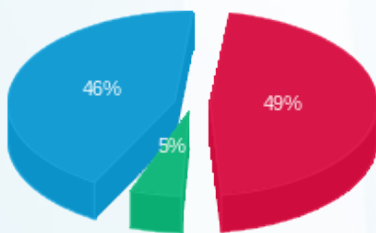

01/03/23 תאריך הפקה:
28/02/23 תאריך קריאה נוכחית:
01/02/23 תאריך קריאה קודמת:

שם דייר: בניין 1 שלך לחמך - קפה קפה
שם אתר: קניון רמלוד בניין 1

לקוח/ה נכבד/ה, אנו מתכבדים להגיש את חישוב צריכת החשמל לתקופה 01/02/23 - 28/02/23:

בניין 1 שלך לחמך - קפה קפה - 2 - 19092941(3x160)

סוג תעריף	סוג צריכה	קריאה קודמת	קריאה נוכחית	סה"כ צריכה בקוט"ש	מחיר לקוט"ש בא"ג	סה"כ לתשלום
פרטי חשבון עבור תאריכים:						
		01/02/23	28/02/23			
777	פסגה	135,477.60	137,505.00	2,027.40	90.04	1,825.47 ₪
778	גבע	62,902.40	63,295.80	393.40	48.24	189.78 ₪
779	שפל	110,096.60	114,475.40	4,378.80	38.63	1,691.53 ₪

סה"כ לדייר:

פסגה	גבע	שפל	סה"כ	שיא ביקוש
2,027.40	393.40	4,378.80	6,799.60	27.44
1,825.47 ₪	189.78 ₪	1,691.53 ₪	3,706.78 ₪	

סה"כ צריכה
סה"כ לתשלום

210.98 ₪	תשלום קבוע תשלום עבור גודל חיבור בKVA (3x160) סה"כ מע"מ 17.00%	סה"כ לתשלום
28.71 ₪		
3,946.47 ₪		
670.90 ₪		
4,617.37 ₪	כולל מע"מ	

התפלגות חיוב בש"ח לפי תעו"ז