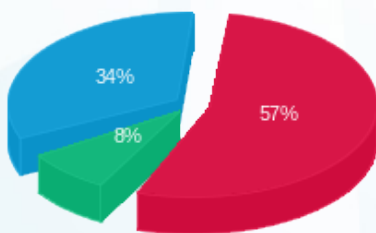

קארטינג - 6 - 13080916(0x0)

סוג תעריף	סוג צריכה	קריאה קודמת	קריאה נוכחית	סה"כ צריכה בקוט"ש	מחיר לקוט"ש בא"ג	סה"כ לתשלום
פרטי חשבון עבור תאריכים:						
777	פסגה	01/02/23	28/02/23	242.50	90.04	218.35 ₪
778	גבע	3,016.50	3,081.70	65.20	48.24	31.45 ₪
779	שפל	7,324.30	7,662.00	337.70	38.63	130.45 ₪

סה"כ לדייר:

פסגה	גבע	שפל	סה"כ	שיא ביקוש
242.50	65.20	337.70	645.40	3.05
218.35 ₪	31.45 ₪	130.45 ₪	380.25 ₪	

סה"כ צריכה

סה"כ לתשלום

210.98 ₪	תשלום קבוע	
0.00 ₪	תשלום עבור גודל חיבור בKVA (0x0)	
591.23 ₪	סה"כ לתשלום	לא כולל מע"מ

התפלגות חיוב בש"ח לפי תעו"ז

■ פסגה (218.35 ₪)
■ גבע (31.45 ₪)
■ שפל (130.45 ₪)

הסטוריית צריכה בקוט"ש

■ פסגה ■ גבע ■ שפל