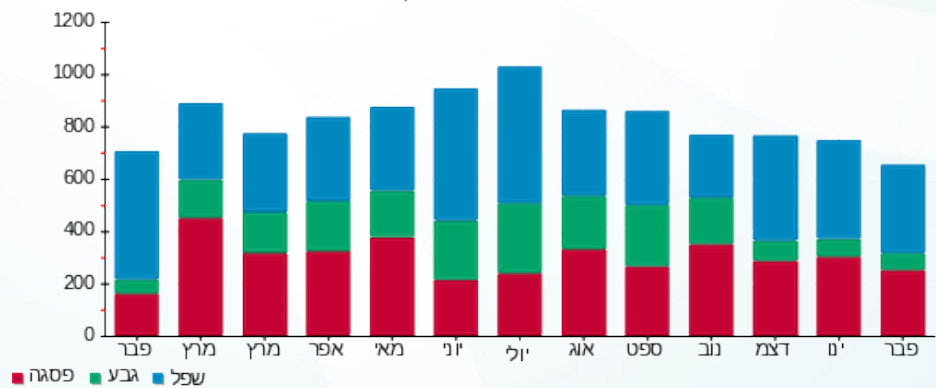

קארטינג - 6 - 13080916(0x0)

סוג תעריף	סוג צריכה	קריאה קודמת	קריאה נוכחית	סה"כ צריכה בקוט"ש	מחיר לקוט"ש בא"ג	סה"כ לתשלום
פרטי חשבון עבור תאריכים:						
777	פסגה	01/02/23	28/02/23	242.50	90.04	218.35 ₪
778	גבע	3,016.50	3,081.70	65.20	48.24	31.45 ₪
779	שפל	7,324.30	7,662.00	337.70	38.63	130.45 ₪

סה"כ לדייר:

פסגה	גבע	שפל	סה"כ	שיא ביקוש
242.50	65.20	337.70	645.40	3.05
218.35 ₪	31.45 ₪	130.45 ₪	380.25 ₪	

סה"כ צריכה

סה"כ לתשלום

210.98 ₪	תשלום קבוע	
0.00 ₪	תשלום עבור גודל חיבור בKVA (0x0)	
591.23 ₪	סה"כ לתשלום	לא כולל מע"מ

התפלגות חיוב בש"ח לפי תעו"ז

■ פסגה (218.35 ₪)
■ גבע (31.45 ₪)
■ שפל (130.45 ₪)

הסטוריית צריכה בקוט"ש

■ פסגה ■ גבע ■ שפל