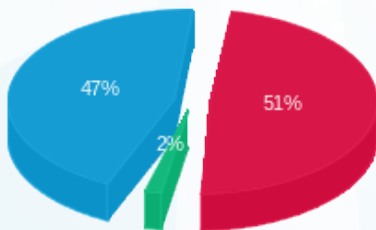

01/03/23 תאריך הפקה:
28/02/23 תאריך קריאה נוכחית:
01/02/23 תאריך קריאה קודמת:

שם דייר: גן דבש
שם אתר: קניון הכיכר

לקוח/ה נכבד/ה, אנו מתכבדים להגיש את חישוב צריכת החשמל לתקופה 01/02/23 - 28/02/23:

גן דבש - 4 - 18029659 (3x80)

סוג תעריף	סוג צריכה	קריאה קודמת	קריאה נוכחית	סה"כ צריכה בקוט"ש	מחיר לקוט"ש בא"ג	סה"כ לתשלום
פרטי חשבון עבור תאריכים:						
777	פסגה	01/02/23	28/02/23	231.66	90.04	208.59 ₪
778	גבע	3,393.06	3,407.70	14.64	48.24	7.06 ₪
779	שפל	3,865.80	4,364.10	498.30	38.63	192.49 ₪

סה"כ לדייר:

פסגה	גבע	שפל	סה"כ	שיא ביקוש
231.66	14.64	498.30	744.60	3.56
208.59 ₪	7.06 ₪	192.49 ₪	408.14 ₪	

סה"כ צריכה
סה"כ לתשלום

210.98 ₪	תשלום קבוע	
14.36 ₪	תשלום עבור גודל חיבור בKVA (3x80)	
633.48 ₪	סה"כ לתשלום	לא כולל מע"מ

התפלגות חיוב בש"ח לפי תע"ז