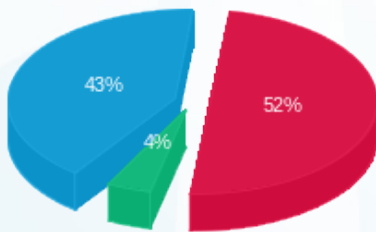

01/03/23 תאריך הפקה:
28/02/23 תאריך קריאה נוכחית:
01/02/23 תאריך קריאה קודמת:

שם דייר: סלע מדיקל
שם אתר: גיסין

לקוח/ה נכבד/ה, אנו מתכבדים להגיש את חישוב צריכת החשמל לתקופה 28/02/23 - 01/02/23:

סלע מדיקל - 1 - 17313495 (3x250)

סלע מדיקל	סוג צריכה	קריאה קודמת	קריאה נוכחית	סה"כ צריכה בקוט"ש	מחיר לקוט"ש בא"ג	סה"כ לתשלום
פרטי חשבון עבור תאריכים:		01/02/23	28/02/23			
777	פסגה	27,287.10	27,594.30	307.20	90.04	276.60 ₪
778	גבע	5,625.50	5,672.60	47.10	48.24	22.72 ₪
779	שפל	12,851.00	13,444.20	593.20	38.63	229.15 ₪

סה"כ לדייר:

פסגה	גבע	שפל	סה"כ	שיא ביקוש
307.20	47.10	593.20	947.50	23.82
276.60 ₪	22.72 ₪	229.15 ₪	528.48 ₪	

סה"כ צריכה
סה"כ לתשלום

210.98 ₪	תשלום קבוע	
44.86 ₪	תשלום עבור גודל חיבור ב KVA (3x250)	
784.32 ₪	סה"כ לתשלום	לא כולל מע"מ

התפלגות חיוב בש"ח לפי תעו"ז