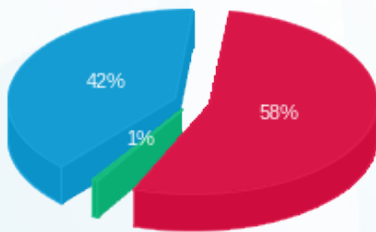

01/03/23 תאריך הפקה:
28/02/23 תאריך קריאה נוכחית:
01/02/23 תאריך קריאה קודמת:

שם דייר: פאפאיה
שם אתר: קניון הכיכר

לקוח/ה נכבד/ה, אנו מתכבדים להגיש את חישוב צריכת החשמל לתקופה 01/02/23 - 28/02/23:

פאפאיה - 1 - 18029659 (3x50)

סוג תעריף	סוג צריכה	קריאה קודמת	קריאה נוכחית	סה"כ צריכה בקוט"ש	מחיר לקוט"ש בא"ג	סה"כ לתשלום
פרטי חשבון עבור תאריכים:						
777	פסגה	01/02/23	28/02/23	292.86	90.04	263.69 ₪
778	גבע	3,681.84	3,687.36	5.52	48.24	2.66 ₪
779	שפל	3,395.64	3,888.84	493.20	38.63	190.52 ₪

סה"כ לדייר:

פסגה	גבע	שפל	סה"כ	שיא ביקוש
292.86	5.52	493.20	791.58	8.94
263.69 ₪	2.66 ₪	190.52 ₪	456.88 ₪	

סה"כ צריכה
סה"כ לתשלום

210.98 ₪	תשלום קבוע	
8.97 ₪	תשלום עבור גודל חיבור ב KVA (3x50)	
676.83 ₪	סה"כ לתשלום	לא כולל מע"מ

התפלגות חיוב בש"ח לפי תעו"ז