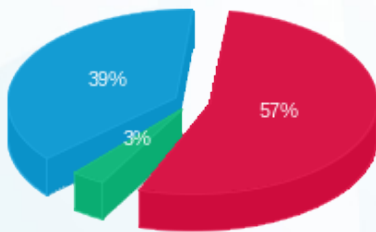

01/03/23 תאריך הפקה:
28/02/23 תאריך קריאה נוכחית:
01/02/23 תאריך קריאה קודמת:

שם דייר: A80 - קרייזי ליין
שם אתר: עזריאלי רמלה

לקוח/ה נכבד/ה, אנו מתכבדים להגיש את חישוב צריכת החשמל לתקופה 01/02/23 - 28/02/23:

3 - 14086122 (3x63)

סוג תעריף	סוג צריכה	קריאה קודמת	קריאה נוכחית	סה"כ צריכה בקוט"ש	מחיר לקוט"ש בא"ג	סה"כ לתשלום
פרטי חשבון עבור תאריכים:						
777	פסגה	01/02/23	28/02/23	413.60	90.04	372.41 ₪
778	גבע	34,315.10	34,359.30	44.20	48.24	21.32 ₪
779	שפל	39,710.50	40,374.90	664.40	38.63	256.66 ₪

סה"כ לדייר:

פסגה	גבע	שפל	סה"כ	שיא ביקוש
413.60	44.20	664.40	1,122.20	5.75
372.41 ₪	21.32 ₪	256.66 ₪	650.39 ₪	

סה"כ צריכה
סה"כ לתשלום

210.98 ₪	תשלום קבוע	
11.30 ₪	תשלום עבור גודל חיבור בKVA (3x63)	
872.67 ₪	סה"כ לתשלום	לא כולל מע"מ

התפלגות חיוב בש"ח לפי תעו"ז