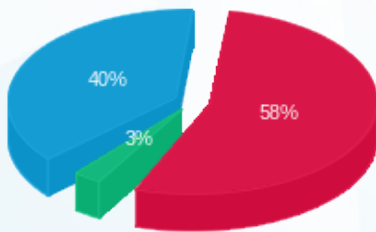

01/03/23 תאריך הפקה:
28/02/23 תאריך קריאה נוכחית:
01/02/23 תאריך קריאה קודמת:

שם דייר: B16 - צומת ספרים
שם אתר: עזריאלי רמלה

לקוח/ה נכבד/ה, אנו מתכבדים להגיש את חישוב צריכת החשמל לתקופה 28/02/23 - 01/02/23:

12 - 14118693(3x63)

סוג תעריף	סוג צריכה	קריאה קודמת	קריאה נוכחית	סה"כ צריכה בקוט"ש	מחיר לקוט"ש בא"ג	סה"כ לתשלום
פרטי חשבון עבור תאריכים:						
777	פסגה	01/02/23	28/02/23	378.60	90.04	340.89 ₪
778	גבע	18,213.40	18,246.70	33.30	48.24	16.06 ₪
779	שפל	24,064.20	24,674.40	610.20	38.63	235.72 ₪

סה"כ לדייר:

פסגה	גבע	שפל	סה"כ	שיא ביקוש
378.60	33.30	610.20	1,022.10	3.61
₪ 340.89	₪ 16.06	₪ 235.72	₪ 592.68	

סה"כ צריכה
סה"כ לתשלום

210.98 ₪	תשלום קבוע	
11.30 ₪	תשלום עבור גודל חיבור בKVA (3x63)	
814.96 ₪	סה"כ לתשלום	לא כולל מע"מ

התפלגות חיוב בש"ח לפי תע"ז