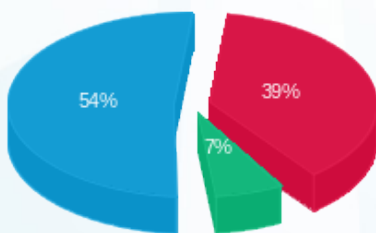

01/03/23 תאריך הפקה:
28/02/23 תאריך קריאה נוכחית:
01/02/23 תאריך קריאה קודמת:

שם דייר: B25 - עמק בגדי ילדים
שם אתר: עזריאלי רמלה

לקוח/ה נכבד/ה, אנו מתכבדים להגיש את חישוב צריכת החשמל לתקופה 01/02/23 - 28/02/23:

B25 - עמק בגדי ילדים - 10 - 13080892(3x63)

סוג תעריף	סוג צריכה	קריאה קודמת	קריאה נוכחית	סה"כ צריכה בקוט"ש	מחיר לקוט"ש בא"ג	סה"כ לתשלום
פרטי חשבון עבור תאריכים:						
777	פסגה	01/02/23	28/02/23	199.50	90.04	179.63 ₪
778	גבע	8,981.40	9,043.30	61.90	48.24	29.86 ₪
779	שפל	23,831.30	24,467.10	635.80	38.63	245.61 ₪

סה"כ לדייר:

פסגה	גבע	שפל	סה"כ	שיא ביקוש
199.50	61.90	635.80	897.20	3.71
179.63 ₪	29.86 ₪	245.61 ₪	455.10 ₪	

סה"כ צריכה
סה"כ לתשלום

210.98 ₪	תשלום קבוע	
11.30 ₪	תשלום עבור גודל חיבור בKVA (3x63)	
677.38 ₪	סה"כ לתשלום	לא כולל מע"מ

התפלגות חיוב בש"ח לפי תע"ז