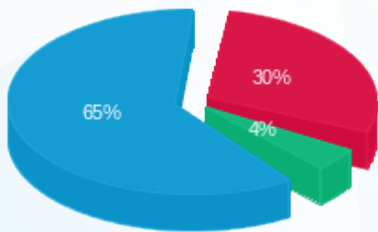

01/03/23 תאריך הפקדה:
28/02/23 תאריך קריאה נוכחית:
01/02/23 תאריך קריאה קודמת:

שם דייר: קומה 4 - משרד הרווחה
שם אתר: מיקדן פטרה

לקוח/ה נכבד/ה, אנו מתכבדים להגיש את חישוב צריכת החשמל לתקופה 01/02/23 - 28/02/23:

קומה 4 - משרד הרווחה - 2 - 19093454(3x250)

סוג תעריף	סוג צריכה	קריאה קודמת	קריאה נוכחית	סה"כ צריכה בקוט"ש	מחיר לקוט"ש בא"ג	סה"כ לתשלום
פרטי חשבון עבור תאריכים:						
777	פסגה	01/02/23	28/02/23	424.80	90.04	382.49 ₪
778	גבע	9,936.40	10,052.80	116.40	48.24	56.15 ₪
779	שפל	34,502.40	36,647.20	2,144.80	38.63	828.54 ₪

סה"כ לדייר:

פסגה	גבע	שפל	סה"כ	שיא ביקוש
424.80	116.40	2,144.80	2,686.00	30.46
382.49 ₪	56.15 ₪	828.54 ₪	1,267.18 ₪	

סה"כ צריכה
סה"כ לתשלום

210.98 ₪	תשלום קבוע	
44.86 ₪	תשלום עבור גודל חיבור בKVA (3x250)	
1,523.02 ₪	סה"כ לתשלום	לא כולל מע"מ

התפלגות חיוב בש"ח לפי תעו"ז