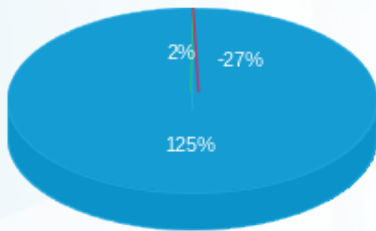

סה"כ לדירה:

פסגה	גבע	שפל	סה"כ	שיא ביקוש
-1.32	0.20	13.77	12.65	6.38
₪ -1.15	₪ 0.10	₪ 5.34	₪ 4.28	

סה"כ צריכה

סה"כ לתשלום

210.98 ₪	תשלום קבוע	
0.00 ₪	תשלום עבור גודל חיבור בKVA (0x0)	
215.26 ₪	סה"כ לתשלום	לא כולל מע"מ

התפלגות חיוב בש"ח לפי תעו"ז

- פסגה (₪ -1.15)
- גבע (₪ 0.10)
- שפל (₪ 5.34)

הסטוריית צריכה בקוט"ש