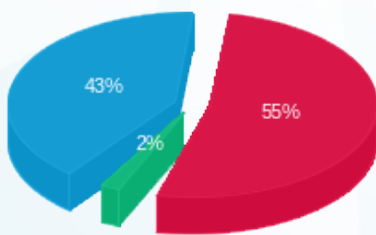

ביגוד 27 - 3 - 81010693 (3x200)

סוג תעריף	סוג צריכה	קריאה קודמת	קריאה נוכחית	סה"כ צריכה בקוט"ש	מחיר לקוט"ש בא"ג	סה"כ לתשלום
פרטי חשבון עבור תאריכים:						
		01/02/23	28/02/23			
777	פסגה	300,909.02	302,288.72	1,379.70	90.04	1,242.28 ₪
778	גבע	131,892.40	131,978.00	85.60	48.24	41.29 ₪
779	שפל	134,929.41	137,404.22	2,474.81	38.63	956.02 ₪

סה"כ לדייר:

פסגה	גבע	שפל	סה"כ	שיא ביקוש
1,379.70	85.60	2,474.81	3,940.11	11.65
1,242.28 ₪	41.29 ₪	956.02 ₪	2,239.59 ₪	

סה"כ צריכה

סה"כ לתשלום

210.98 ₪	תשלום קבוע	
35.89 ₪	תשלום עבור גודל חיבור בKVA (3x200)	
2,486.46 ₪	סה"כ לתשלום	לא כולל מע"מ

התפלגות חיוב בש"ח לפי תע"ז

- פסגה (1,242.28 ₪) 55%
- גבע (41.29 ₪) 43%
- שפל (956.02 ₪) 2%

הסטוריית צריכה בקוט"ש