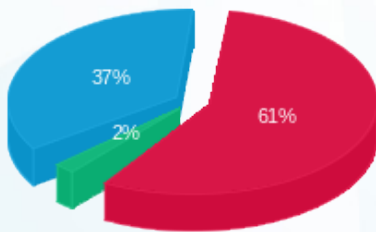

09/03/23 תאריך הפקה:
28/02/23 תאריך קריאה נוכחית:
01/02/23 תאריך קריאה קודמת:

שם דייר: פלאש 31
שם אתר: רמות מול זכרון

לקוח/ה נכבד/ה, אנו מתכבדים להגיש את חישוב צריכת החשמל לתקופה 01/02/23 - 28/02/23:

פלאש 31 - 8 - 81004061(3x40)

סוג תעריף	סוג צריכה	קריאה קודמת	קריאה נוכחית	סה"כ צריכה בקוט"ש	מחיר לקוט"ש בא"ג	סה"כ לתשלום
פרטי חשבון עבור תאריכים:						
777	פסגה	01/02/23	28/02/23	247.06	90.04	222.45 ₪
778	גבע	53,965.96	53,980.93	14.97	48.24	7.22 ₪
779	שפל	37,087.42	37,440.38	352.96	38.63	136.35 ₪

סה"כ לדייר:

פסגה	גבע	שפל	סה"כ	שיא ביקוש
247.06	14.97	352.96	614.99	1.75
222.45 ₪	7.22 ₪	136.35 ₪	366.02 ₪	

סה"כ צריכה
סה"כ לתשלום

210.98 ₪	תשלום קבוע	
7.18 ₪	תשלום עבור גודל חיבור בKVA (3x40)	
584.18 ₪	סה"כ לתשלום	לא כולל מע"מ

התפלגות חיוב בש"ח לפי תעו"ז