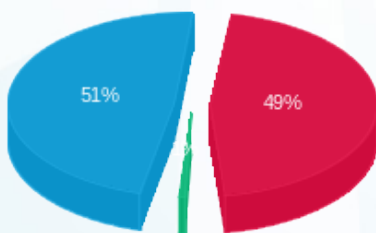

לקוח/ה נכבד/ה, אנו מתכבדים להגיש את חישוב צריכת החשמל לתקופה 01/02/23 - 28/02/23:

קומה 13 - סיטי הייב - 1 - 16254236(0x0)

סה"כ לתשלום	מחיר לקוט"ש בא"ג	סה"כ צריכה בקוט"ש	קריאה נוכחית	קריאה קודמת	סוג צריכה	סוג תעריף
			28/02/23	01/02/23	פרטי חשבון עבור תאריכים:	
28.35 ₪	78.76	36.00	9,306.00	9,270.00	פסגה	777
0.40 ₪	39.81	1.00	1,394.20	1,393.20	גבע	778
29.38 ₪	30.86	95.20	2,634.60	2,539.40	שפל	779

סה"כ לדייר:

שיא ביקוש	סה"כ	שפל	גבע	פסגה
3.84	132.20	95.20	1.00	36.00
	58.13 ₪	29.38 ₪	0.40 ₪	28.35 ₪

סה"כ צריכה

סה"כ לתשלום

0.00 ₪	תשלום קבוע	
0.00 ₪	תשלום עבור גודל חיבור בKVA (0x0)	
58.13 ₪	סה"כ לתשלום	לא כולל מע"מ

התפלגות חיוב בש"ח לפי תעו"ז

- פסגה (28.35 ₪)
- גבע (0.40 ₪)
- שפל (29.38 ₪)

הסטוריית צריכה בקוט"ש