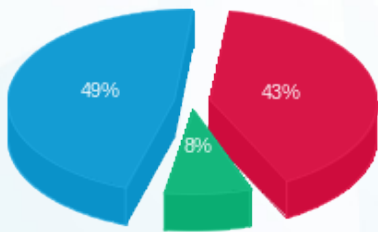

13/03/23 תאריך הפקה:
28/02/23 תאריך קריאה נוכחית:
01/02/23 תאריך קריאה קודמת:

שם דייר: קומה 22 - סלוט סקוירטי (ברטמן)
שם אתר: מגדלי TLV - דרום

לקוח/ה נכבד/ה, אנו מתכבדים להגיש את חישוב צריכת החשמל לתקופה 01/02/23 - 28/02/23:

קומה 22 - סלוט סקוירטי (ברטמן) - 3 - 16224955(0x0)

סוג תעריף	סוג צריכה	קריאה קודמת	קריאה נוכחית	סה"כ צריכה בקוט"ש	מחיר לקוט"ש בא"ג	סה"כ לתשלום
פרטי חשבון עבור תאריכים:						
777	פסגה	01/02/23	28/02/23	58.80	78.76	46.31 ₪
778	גבע	1,990.50	2,013.40	22.90	39.81	9.12 ₪
779	שפל	4,467.50	4,640.70	173.20	30.86	53.45 ₪

סה"כ לדייר:

פסגה	גבע	שפל	סה"כ	שיא ביקוש
58.80	22.90	173.20	254.90	4.93
₪ 46.31	₪ 9.12	₪ 53.45	₪ 108.88	

סה"כ צריכה
סה"כ לתשלום

₪ 0.00	תשלום קבוע	
₪ 0.00	תשלום עבור גודל חיבור בKVA (0x0)	
₪ 108.88	סה"כ לתשלום	לא כולל מע"מ

התפלגות חיוב בש"ח לפי תע"ז