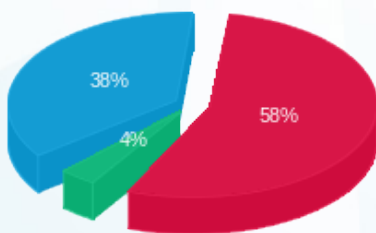

סה"כ לדייר:

פסגה	גבע	שפל	סה"כ	שיא ביקוש
183.00	22.40	305.20	510.60	7.06
144.13 ₪	8.92 ₪	94.18 ₪	247.23 ₪	

סה"כ צריכה

סה"כ לתשלום

0.00 ₪	תשלום קבוע	
0.00 ₪	תשלום עבור גודל חיבור בKVA (0x0)	
247.23 ₪	סה"כ לתשלום	לא כולל מע"מ

התפלגות חיוב בש"ח לפי תע"ז

■ פסגה (144.13 ₪)
■ גבע (8.92 ₪)
■ שפל (94.18 ₪)

הסטוריית צריכה בקוט"ש