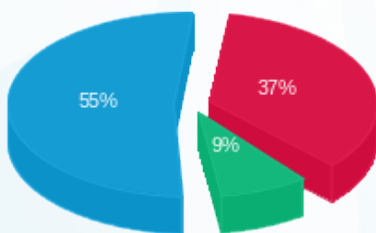

14/03/23 תאריך הפקה:
28/02/23 תאריך קריאה נוכחית:
01/02/23 תאריך קריאה קודמת:

שם דייר: סטקיה ציון הגדול - מחסן
שם אתר: קניון רמות

לקוח/ה נכבד/ה, אנו מתכבדים להגיש את חישוב צריכת החשמל לתקופה 01/02/23 - 28/02/23:

סטקיה ציון הגדול - מחסן - 2 - 16193911(3x80)

סוג תעריף	סוג צריכה	קריאה קודמת	קריאה נוכחית	סה"כ צריכה בקוט"ש	מחיר לקוט"ש בא"ג	סה"כ לתשלום
פרטי חשבון עבור תאריכים:						
777	פסגה	01/02/23	28/02/23	320.00	90.04	288.13 ₪
778	גבע	16,740.00	16,880.50	140.50	48.24	67.78 ₪
779	שפל	52,681.30	53,785.80	1,104.50	38.63	426.67 ₪

סה"כ לדייר:

פסגה	גבע	שפל	סה"כ	שיא ביקוש
320.00	140.50	1,104.50	1,565.00	5.88
288.13 ₪	67.78 ₪	426.67 ₪	782.57 ₪	

סה"כ צריכה
סה"כ לתשלום

210.98 ₪	תשלום קבוע	
14.36 ₪	תשלום עבור גודל חיבור בKVA (3x80)	
1,007.91 ₪	סה"כ לתשלום	לא כולל מע"מ

התפלגות חיוב בש"ח לפי תעו"ז