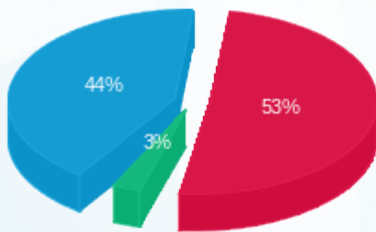

14/03/23 תאריך הפקה:
28/02/23 תאריך קריאה נוכחית:
01/02/23 תאריך קריאה קודמת:

שם דייר: סטקיה ציון הגדול
שם אתר: קניון רמות

לקוח/ה נכבד/ה, אנו מתכבדים להגיש את חישוב צריכת החשמל לתקופה 01/02/23 - 28/02/23:

סטקיה ציון הגדול - 3 - 16225071(3x40)

סוג תעריף	סוג צריכה	קריאה קודמת	קריאה נוכחית	סה"כ צריכה בקוט"ש	מחיר לקוט"ש בא"ג	סה"כ לתשלום
פרטי חשבון עבור תאריכים:						
777	פסגה	01/02/23	28/02/23	1,821.60	90.04	1,640.17 ₪
778	גבע	65,966.00	66,136.40	170.40	48.24	82.20 ₪
779	שפל	187,869.40	191,368.20	3,498.80	38.63	1,351.59 ₪

סה"כ לדייר:

פסגה	גבע	שפל	סה"כ	שיא ביקוש
1,821.60	170.40	3,498.80	5,490.80	23.93
1,640.17 ₪	82.20 ₪	1,351.59 ₪	3,073.96 ₪	

סה"כ צריכה
סה"כ לתשלום

210.98 ₪	תשלום קבוע	
7.18 ₪	תשלום עבור גודל חיבור בKVA (3x40)	
3,292.11 ₪	סה"כ לתשלום	לא כולל מע"מ

התפלגות חיוב בש"ח לפי תע"ז