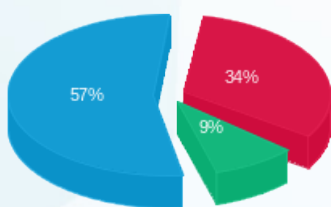

קומה 08 - נס שובל - 2 - (3x160)16224950

סוג תעריף	סוג צריכה	קריאה קודמת	קריאה נוכחית	סה"כ צריכה בקוט"ש	מחיר לקוט"ש בא"ג	סה"כ לתשלום
			28/02/23	01/02/23	פרטי חשבון עבור תאריכים:	
777	פסגה	104,275.00	105,377.60	1,102.60	90.04	992.78 ₪
778	גבע	36,549.80	37,108.60	558.80	48.24	269.57 ₪
779	שפל	134,610.40	138,894.80	4,284.40	38.63	1,655.06 ₪

סה"כ לדירה:

פסגה	גבע	שפל	סה"כ	שיא ביקוש
1,129.80	586.60	4,482.60	6,199.00	264.48
1,017.27 ₪	282.98 ₪	1,731.63 ₪	3,031.88 ₪	

סה"כ צריכה

סה"כ לתשלום

210.98 ₪	<b>תשלום קבוע</b>	
57.42 ₪	<b>תשלום עבור גודל חיבור בKVA (3x320)</b>	
3,300.28 ₪	<b>סה"כ לתשלום</b>	<b>לא כולל מע"מ</b>

התפלגות חיוב בש"ח לפי תע"ז

פסגה (1,017.27 ₪)  
גבע (282.98 ₪)  
שפל (1,731.63 ₪)

הסטוריית צריכה בקוט"ש