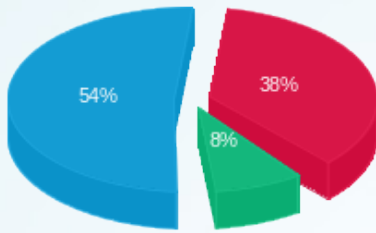

סה"כ צריכה
 סה"כ לתשלום

| | | |
|------------|------------------------------------|---------------------|
| 210.98 ₪ | תשלום קבוע | DEEPCURE ISRAEL LTD |
| 99.33 ₪ | תשלום עבור גודל חיבור בKVA (3x500) | |
| 9,547.40 ₪ | סה"כ לתשלום | לא כולל מע"מ |

M4U SQL 1 50835

התפלגות חיוב בש"ח לפי תעו"ז

■ פסגה (3,468.60 ש"ח)
■ גבע (784.14 ש"ח)
■ שפל (4,984.35 ש"ח)

הסטוריית צריכה בקוט"ש