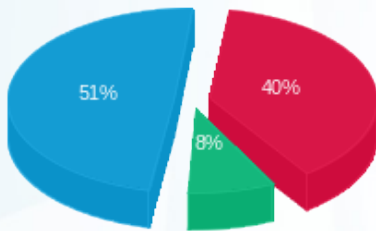

ציבורי

סוג תעריף	סוג צריכה	קריאה קודמת	קריאה נוכחית	סה"כ צריכה בקוט"ש	מחיר לקוט"ש בא"ג	סה"כ לתשלום
777	פסגה			286.452	44.17	126.53 ₪
778	גבע			96.989	47.25	45.83 ₪
779	שפל			220.661	39.55	87.27 ₪

סה"כ לדירה:

פסגה	גבע	שפל	סה"כ	שיא ביקוש
2,284.44	725.08	5,528.18	8,537.71	47.80
1,673.93 ₪	347.69 ₪	2,139.40 ₪	4,161.01 ₪	

סה"כ צריכה

סה"כ לתשלום

300.00 ₪	תשלום קבוע	
57.42 ₪	תשלום עבור גודל חיבור ב KVA (3x320)	
4,518.43 ₪	סה"כ לתשלום	לא כולל מע"מ

התפלגות חיוב בש"ח לפי תעו"ז