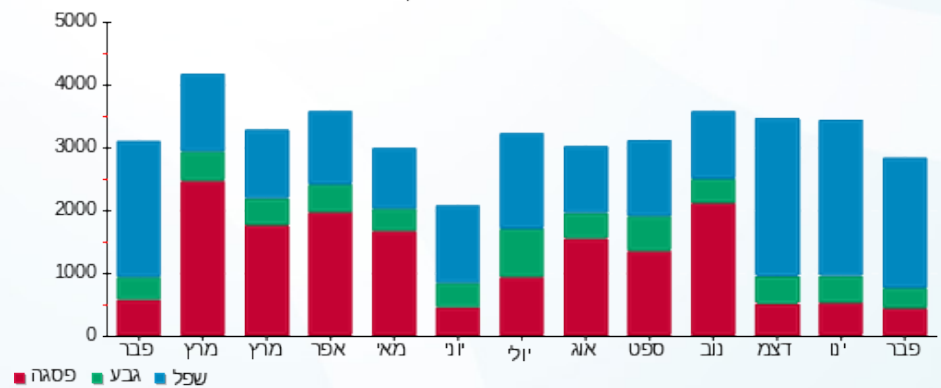

סה"כ לדייר:

שיא ביקוש	סה"כ	שפל	גבע	פסגה
389.83	2,802.40	2,074.20	320.60	407.60
	₪ 1,322.92	₪ 801.26	₪ 154.66	₪ 367.00

סה"כ צריכה

סה"כ לתשלום

₪ 210.98	<b>תשלום קבוע</b>	
₪ 22.43	<b>תשלום עבור גודל חיבור בKVA (3x125)</b>	
₪ 1,556.33	<b>סה"כ לתשלום</b>	<b>לא כולל מע"מ</b>

התפלגות חיוב בש"ח לפי תעו"ז

- פסגה (₪ 367.00)
- גבע (₪ 154.66)
- שפל (₪ 801.26)

הסטוריית צריכה בקוט"ש

- פסגה
- גבע
- שפל