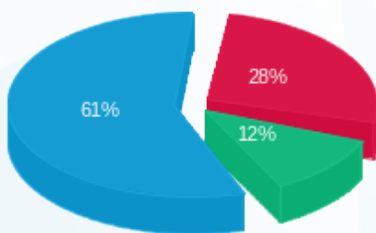

בית קפה בינז - קומת קרקע - 2 - 19093253 (3x125)

סה"כ לתשלום	מחיר לקוט"ש בא"ג	סה"כ צריכה בקוט"ש	קריאה נוכחית	קריאה קודמת	סוג צריכה	סוג תעריף
			28/02/23	01/02/23		פרטי חשבון עבור תאריכים:
₪ 367.00	90.04	407.60	18,104.60	17,697.00	פסגה	777
₪ 154.66	48.24	320.60	6,650.00	6,329.40	גבע	778
₪ 801.26	38.63	2,074.20	25,255.20	23,181.00	שפל	779

סה"כ לדייר:

שיא ביקוש	סה"כ	שפל	גבע	פסגה
389.83	2,802.40	2,074.20	320.60	407.60
	₪ 1,322.92	₪ 801.26	₪ 154.66	₪ 367.00

סה"כ צריכה

סה"כ לתשלום

₪ 210.98	<b>תשלום קבוע</b>	
₪ 22.43	<b>תשלום עבור גודל חיבור בKVA (3x125)</b>	
₪ 1,556.33	<b>סה"כ לתשלום</b>	<b>לא כולל מע"מ</b>

התפלגות חיוב בש"ח לפי תעו"ז

- פסגה (₪ 367.00)
- גבע (₪ 154.66)
- שפל (₪ 801.26)

הסטוריית צריכה בקוט"ש

- פסגה
- גבע
- שפל