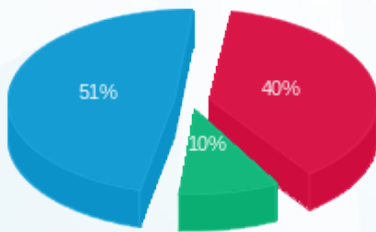

26/03/23 תאריך הפקה:
28/02/23 תאריך קריאה נוכחית:
01/02/23 תאריך קריאה קודמת:

שם דייר: מונאקטיב - מחסן מפסק Q160
שם אתר: מאזדה 2

לקוח/ה נכבד/ה, אנו מתכבדים להגיש את חישוב צריכת החשמל לתקופה 01/02/23 - 28/02/23:

מונאקטיב - מחסן מפסק 2 - 16092215 (3x160) - Q160

סוג תעריף	סוג צריכה	קריאה קודמת	קריאה נוכחית	סה"כ צריכה בקוט"ש	מחיר לקוט"ש בא"ג	סה"כ לתשלום
פרטי חשבון עבור תאריכים:						
777	פסגה	01/02/23	28/02/23	182.35	90.04	164.19 ₪
778	גבע	1,631.05	1,713.85	82.80	48.24	39.94 ₪
779	שפל	5,624.50	6,165.20	540.70	38.63	208.87 ₪

סה"כ לדייר:

פסגה	גבע	שפל	סה"כ	שיא ביקוש
182.35	82.80	540.70	805.85	4.54
164.19 ₪	39.94 ₪	208.87 ₪	413.00 ₪	

סה"כ צריכה
סה"כ לתשלום

0.00 ₪	תשלום קבוע
28.71 ₪	תשלום עבור גודל חיבור בKVA (3x160)
441.71 ₪	סה"כ לתשלום
לא כולל מע"מ	

התפלגות חיוב בש"ח לפי תעו"ז