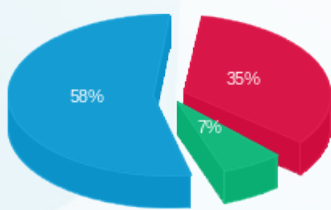

סה"כ לדירה:

פסגה	גבע	שפל	סה"כ	שיא ביקוש
1,733.42	627.91	6,648.88	9,010.21	4,008,181.76
1,560.77 ₪	302.90 ₪	2,568.46 ₪	4,432.14 ₪	

סה"כ צריכה

סה"כ לתשלום

300.00 ₪	תשלום קבוע	
40.37 ₪	תשלום עבור גודל חיבור בKVA (3x225)	
4,772.51 ₪	סה"כ לתשלום	לא כולל מע"מ

התפלגות חיוב בש"ח לפי תע"ז

פסגה (1,560.77 ₪)
גבע (302.90 ₪)
שפל (2,568.46 ₪)

הסטוריית צריכה בקוט"ש