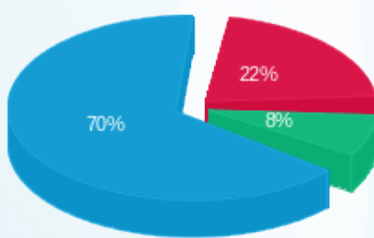

סה"כ לדייר:

פסגה	גבע	שפל	סה"כ	שיא ביקוש
431.70	253.40	2,723.00	3,408.10	46.60
₪ 329.44	₪ 122.24	₪ 1,059.82	₪ 1,511.50	

סה"כ צריכה

סה"כ לתשלום

210.98 ₪	תשלום קבוע	
9.48 ₪	תשלום עבור גודל חיבור בKVA (3x40)	
1,731.96 ₪	סה"כ לתשלום	לא כולל מע"מ

התפלגות חיוב בש"ח לפי תעו"ז

פסגה (₪ 329.44) 70%
גבע (₪ 122.24) 22%
שפל (₪ 1,059.82) 8%

הסטוריית צריכה בקוט"ש

26/03/23 תאריך הפקדה:
 15/03/23 תאריך קריאה נוכחית:
 07/02/23 תאריך קריאה קודמת:

שם דייר: פאפאיה
 שם אתר: איסראליש 2