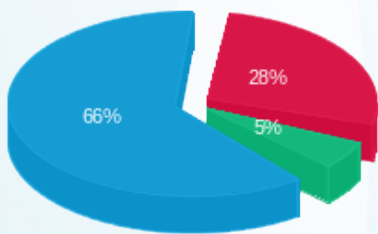

26/03/23 תאריך הפקדה:
15/03/23 תאריך קריאה נוכחית:
07/02/23 תאריך קריאה קודמת:

שם דייר: פאפאיה
שם אתר: איסראליש 2

לקוח/ה נכבד/ה, אנו מתכבדים להגיש את חישוב צריכת החשמל לתקופה 07/02/23 - 15/03/23:

פאפאיה - 1 - 20281740(3x63)

סוג תעריף	סוג צריכה	קריאה קודמת	קריאה נוכחית	סה"כ צריכה בקוט"ש	מחיר לקוט"ש בא"ג	סה"כ לתשלום
פרטי חשבון עבור תאריכים:						
777	פסגה	07/02/23	28/02/23	13.20	90.04	11.89 ₪
778	גבע	7,102.60	7,115.80	6.00	48.24	2.89 ₪
779	שפל	5,058.70	5,109.70	51.00	38.63	19.70 ₪
פרטי חשבון עבור תאריכים:						
777	פסגה	01/03/23	15/03/23	7.40	44.17	3.27 ₪
778	גבע	7,115.80	7,123.20	0.00	47.25	0.00 ₪
779	שפל	5,109.70	5,150.40	40.70	39.55	16.10 ₪

סה"כ לדייר:

פסגה	גבע	שפל	סה"כ	שיא ביקוש
20.60	6.00	91.70	118.30	37.00
15.15 ₪	2.89 ₪	35.80 ₪	53.85 ₪	

סה"כ צריכה
סה"כ לתשלום

210.98 ₪	תשלום קבוע	
14.94 ₪	תשלום עבור גודל חיבור בKVA (3x63)	
279.76 ₪	סה"כ לתשלום	לא כולל מע"מ

התפלגות חיוב בש"ח לפי תעו"ז