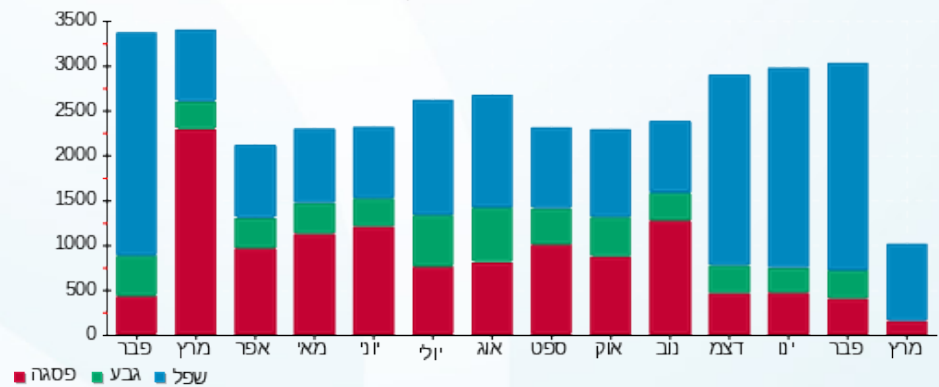

סה"כ לדייר:

פסגה	גבע	שפל	סה"כ	שיא ביקוש
431.70	253.40	2,723.00	3,408.10	46.60
₪ 329.44	₪ 122.24	₪ 1,059.82	₪ 1,511.50	

סה"כ צריכה

סה"כ לתשלום

210.98 ₪	תשלום קבוע	
9.48 ₪	תשלום עבור גודל חיבור בKVA (3x40)	
1,731.96 ₪	סה"כ לתשלום	לא כולל מע"מ

התפלגות חיוב בש"ח לפי תעו"ז

פסגה (₪ 329.44) 70%
גבע (₪ 122.24) 22%
שפל (₪ 1,059.82) 8%

הסטוריית צריכה בקוט"ש

26/03/23 תאריך הפקדה:
 15/03/23 תאריך קריאה נוכחית:
 07/02/23 תאריך קריאה קודמת:

שם דייר: פאפאיה
 שם אתר: איסראליש 2