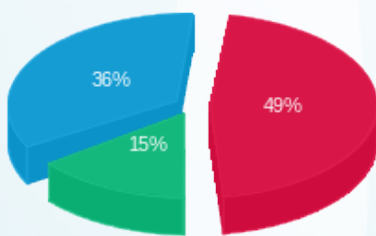

סה"כ לדייר:

פסגה	גבע	שפל	סה"כ	שיא ביקוש
535.00	177.87	519.41	1,232.29	21.26
₪ 276.65	₪ 84.43	₪ 203.07	₪ 564.15	

סה"כ צריכה

סה"כ לתשלום

₪ 0.00	תשלום קבוע	
₪ 11.30	תשלום עבור גודל חיבור בKVA (3x63)	
₪ 575.46	סה"כ לתשלום	לא כולל מע"מ

התפלגות חיוב בש"ח לפי תעו"ז

פסגה (₪ 276.65) 49%
גבע (₪ 84.43) 15%
שפל (₪ 203.07) 36%

הסטוריית צריכה בקוט"ש