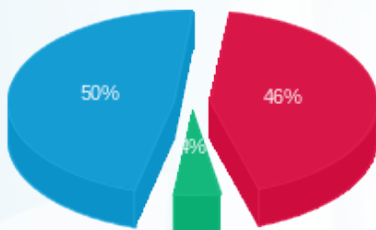

סה"כ לדירה:

פסגה	גבע	שפל	סה"כ	שיא ביקוש
18.84	3.45	48.23	70.52	16.36
16.97 ₪	1.67 ₪	18.64 ₪	37.28 ₪	

סה"כ צריכה

סה"כ לתשלום

30.00 ₪	תשלום קבוע	
0.00 ₪	תשלום עבור גודל חיבור בKVA (0x0)	
67.28 ₪	סה"כ לתשלום	לא כולל מע"מ

התפלגות חיוב בש"ח לפי תעו"ז

- פסגה (16.97 ₪)
- גבע (1.67 ₪)
- שפל (18.64 ₪)

הסטוריית צריכה בקוט"ש