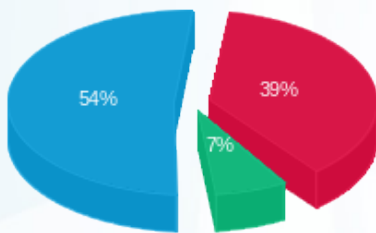

קומה 37 מפסק 104 - 4 - 19051846

סה"כ לתשלום	מחיר לקוט"ש בא"ג	סה"כ צריכה בקוט"ש	קריאה נוכחית	קריאה קודמת	סוג צריכה	סוג תעריף
₪ 0.00	90.04	0.00	273.88	273.88	פסגה	777
₪ 0.00	48.24	0.00	82.97	82.97	גבע	778
₪ 0.00	38.63	0.00	180.24	180.24	שפל	779

סה"כ לדיר: _____

שיא ביקוש	סה"כ	שפל	גבע	פסגה	סה"כ צריכה
32.28	2,833.61	2,004.03	208.34	621.23	סה"כ לתשלום
	₪ 1,437.46	₪ 776.03	₪ 100.73	₪ 560.70	

₪ 30.00	תשלום קבוע	
₪ 0.00	תשלום עבור גודל חיבור ב-KVA (0x0)	
₪ 1,467.46	סה"כ לתשלום	לא כולל מע"מ

התפלגות חיוב בש"ח לפי תעו"ז