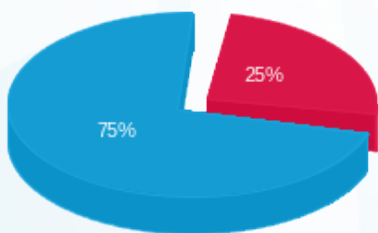

03/04/23 תאריך הפקה:
31/03/23 תאריך קריאה נוכחית:
01/03/23 תאריך קריאה קודמת:

שם דייר: גן דבש
שם אתר: קניון הכיכר

לקוח/ה נכבד/ה, אנו מתכבדים להגיש את חישוב צריכת החשמל לתקופה 01/03/23 - 31/03/23:

גן דבש - 4 - 18029659 (3x80)

סוג תעריף	סוג צריכה	קריאה קודמת	קריאה נוכחית	סה"כ צריכה בקוט"ש	מחיר לקוט"ש בא"ג	סה"כ לתשלום
פרטי חשבון עבור תאריכים:						
777	פסגה	01/03/23	31/03/23	189.18	40.30	76.24 ₪
778	גבע	3,407.70	3,407.70	0.00	40.30	0.00 ₪
779	שפל	4,364.10	4,998.96	634.86	36.00	228.55 ₪

סה"כ לדייר:

פסגה	גבע	שפל	סה"כ	שיא ביקוש
189.18	0.00	634.86	824.04	11.95
₪ 76.24	₪ 0.00	₪ 228.55	₪ 304.79	

סה"כ צריכה
סה"כ לתשלום

210.98 ₪	תשלום קבוע	
15.89 ₪	תשלום עבור גודל חיבור בKVA (3x80)	
531.66 ₪	סה"כ לתשלום	לא כולל מע"מ

התפלגות חיוב בש"ח לפי תעו"ז