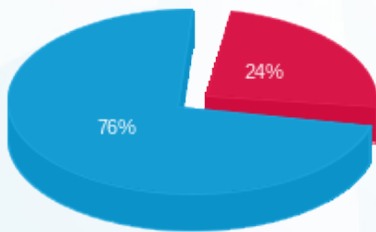

03/04/23 תאריך הפקה:
31/03/23 תאריך קריאה נוכחית:
01/03/23 תאריך קריאה קודמת:

שם דייר: סטייליש
שם אתר: קניון הכיכר

לקוח/ה נכבד/ה, אנו מתכבדים להגיש את חישוב צריכת החשמל לתקופה 01/03/23 - 31/03/23:

סטייליש - 3 - 18029679 (3x160)

סוג תעריף	סוג צריכה	קריאה קודמת	קריאה נוכחית	סה"כ צריכה בקוט"ש	מחיר לקוט"ש בא"ג	סה"כ לתשלום
פרטי חשבון עבור תאריכים:						
777	פסגה	01/03/23	31/03/23	486.72	40.30	196.15 ₪
778	גבע	11,079.36	11,079.36	0.00	40.30	0.00 ₪
779	שפל	12,882.24	14,595.52	1,713.28	36.00	616.78 ₪

סה"כ לדיר:

פסגה	גבע	שפל	סה"כ	שיא ביקוש
486.72	0.00	1,713.28	2,200.00	20.66
196.15 ₪	0.00 ₪	616.78 ₪	812.93 ₪	

סה"כ צריכה
סה"כ לתשלום

210.98 ₪	תשלום קבוע	
31.79 ₪	תשלום עבור גודל חיבור ב KVA (3x160)	
1,055.70 ₪	סה"כ לתשלום	לא כולל מע"מ

התפלגות חיוב בש"ח לפי תעו"ז