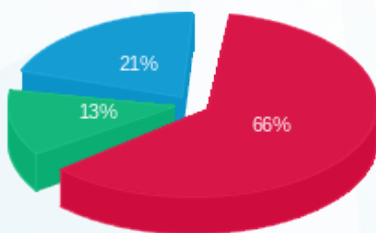

סה"כ לדיר:

פסגה	גבע	שפל	סה"כ	שיא ביקוש
748.80	134.80	267.20	1,150.80	23.82
₪ 330.74	₪ 63.69	₪ 105.68	₪ 500.12	

סה"כ צריכה

סה"כ לתשלום

210.98 ₪	<b>תשלום קבוע</b>	
49.67 ₪	<b>תשלום עבור גודל חיבור בKVA (3x250)</b>	
760.76 ₪	<b>סה"כ לתשלום</b>	<b>לא כולל מע"מ</b>

התפלגות חיוב בש"ח לפי תעו"ז

- פסגה (₪ 330.74)
- גבע (₪ 63.69)
- שפל (₪ 105.68)

הסטוריית צריכה בקוט"ש