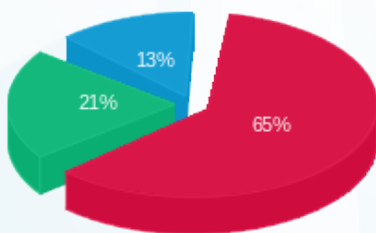

סה"כ לדייר:

פסגה	גבע	שפל	סה"כ	שיא ביקוש
1,052.20	319.50	240.20	1,611.90	5.01
464.76 ₪	150.96 ₪	95.00 ₪	710.72 ₪	

סה"כ צריכה

סה"כ לתשלום

210.98 ₪	<b>תשלום קבוע</b>	
12.52 ₪	<b>תשלום עבור גודל חיבור בKVA (3x63)</b>	
934.22 ₪	<b>סה"כ לתשלום</b>	<b>לא כולל מע"מ</b>

התפלגות חיוב בש"ח לפי תעו"ז

■ פסגה (464.76 ₪)  
■ גבע (150.96 ₪)  
■ שפל (95.00 ₪)

הסטוריית צריכה בקוט"ש