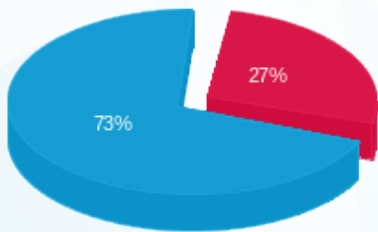

13/04/23 תאריך הפקה:
31/03/23 תאריך קריאה נוכחית:
01/03/23 תאריך קריאה קודמת:

שם דייר: סקרים - Scream Technologies (גלובס)
שם אתר: מגדלי TLV - דרום

לקוח/ה נכבד/ה, אנו מתכבדים להגיש את חישוב צריכת החשמל לתקופה 01/03/23 - 31/03/23:

סקרים - Scream Technologies (גלובס) - 3 - (0x0)16224947

סוג תעריף	סוג צריכה	קריאה קודמת	קריאה נוכחית	סה"כ צריכה בקוט"ש	מחיר לקוט"ש בא"ג	סה"כ לתשלום
פרטי חשבון עבור תאריכים:						
777	פסגה	01/03/23	31/03/23	183.01	32.45	59.39 ₪
778	גבע	10,673.20	10,673.20	0.00	32.45	0.00 ₪
779	שפל	15,957.40	16,515.25	557.85	28.43	158.60 ₪

סה"כ לדייר:

פסגה	גבע	שפל	סה"כ	שיא ביקוש
183.01	0.00	557.85	740.85	9.34
₪ 59.39	₪ 0.00	₪ 158.60	₪ 217.98	

סה"כ צריכה
סה"כ לתשלום

₪ 0.00	תשלום קבוע	
₪ 0.00	תשלום עבור גודל חיבור בKVA (0x0)	
₪ 217.98	סה"כ לתשלום	לא כולל מע"מ

התפלגות חיוב בש"ח לפי תעו"ז