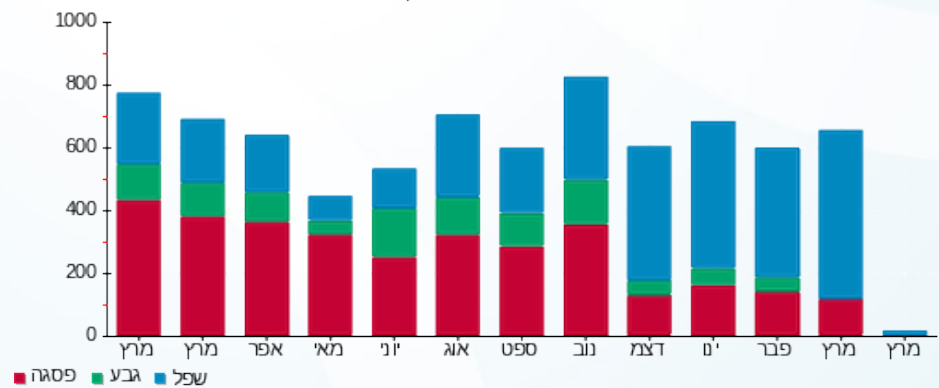

סה"כ לדייר:

פסגה	גבע	שפל	סה"כ	שיא ביקוש
111.20	0.00	548.70	659.90	2.32
₪ 36.08	₪ 0.00	₪ 156.00	₪ 192.08	

סה"כ צריכה

סה"כ לתשלום

₪ 0.00	<b>תשלום קבוע</b>	
₪ 0.00	<b>תשלום עבור גודל חיבור בKVA (0x0)</b>	
₪ 192.08	<b>סה"כ לתשלום</b>	<b>לא כולל מע"מ</b>

התפלגות חיוב בש"ח לפי תעו"ז

- פסגה (₪ 36.08)
- גבע (₪ 0.00)
- שפל (₪ 156.00)

הסטוריית צריכה בקוט"ש

- פסגה
- גבע
- שפל