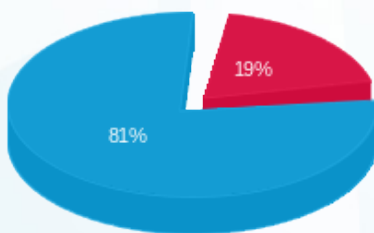

סה"כ לדייר:

פסגה	גבע	שפל	סה"כ	שיא ביקוש
111.20	0.00	548.70	659.90	2.32
₪ 36.08	₪ 0.00	₪ 156.00	₪ 192.08	

סה"כ צריכה

סה"כ לתשלום

₪ 0.00	<b>תשלום קבוע</b>	
₪ 0.00	<b>תשלום עבור גודל חיבור בKVA (0x0)</b>	
₪ 192.08	<b>סה"כ לתשלום</b>	<b>לא כולל מע"מ</b>

התפלגות חיוב בש"ח לפי תעו"ז

- פסגה (₪ 36.08)
- גבע (₪ 0.00)
- שפל (₪ 156.00)

הסטוריית צריכה בקוט"ש

- פסגה
- גבע
- שפל