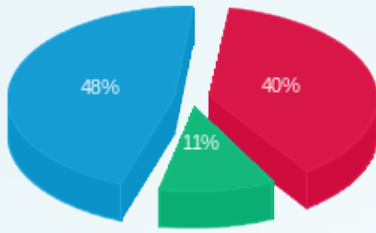

סה"כ לדייר:

שיא ביקוש	סה"כ	שפל	גבע	פסגה
96.96	7,664.00	4,218.80	802.10	2,643.10
	₪ 3,380.92	₪ 1,639.71	₪ 382.54	₪ 1,358.68

סה"כ צריכה  
 סה"כ לתשלום

₪ 210.98	<b>תשלום קבוע</b> <b>תשלום עבור גודל חיבור בKVA (3x400)</b> <b>סה"כ</b> <b>מע"מ 17.00%</b>	<b>סה"כ לתשלום</b>
₪ 153.86		
₪ 3,745.77		
₪ 636.78		
₪ 4,382.55		<b>כולל מע"מ</b>

התפלגות חיוב בש"ח לפי תעו"ז

■ פסגה (1,358.68) ש"ח  
■ גבע (382.54) ש"ח  
■ שפל (1,639.71) ש"ח

הסטוריית צריכה בקוט"ש