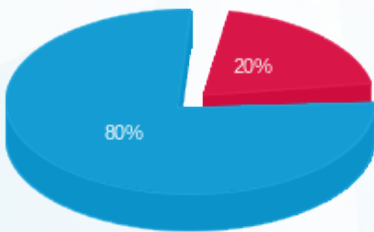

17/04/23 תאריך הפקה:
31/03/23 תאריך קריאה נוכחית:
01/03/23 תאריך קריאה קודמת:

שם דייר: מונאקטיב - מחסן מפסק Q160
שם אתר: מאזדה 2

לקוח/ה נכבד/ה, אנו מתכבדים להגיש את חישוב צריכת החשמל לתקופה 01/03/23 - 31/03/23:

מונאקטיב - מחסן מפסק 2 - 16092215 (3x160) Q160

סוג תעריף	סוג צריכה	קריאה קודמת	קריאה נוכחית	סה"כ צריכה בקוט"ש	מחיר לקוט"ש בא"ג	סה"כ לתשלום
פרטי חשבון עבור תאריכים:						
777	פסגה	01/03/23	31/03/23	158.25	40.30	63.77 ₪
778	גבע	1,713.85	1,713.85	0.00	40.30	0.00 ₪
779	שפל	6,165.20	6,886.95	721.75	36.00	259.83 ₪

סה"כ לדייר:

פסגה	גבע	שפל	סה"כ	שיא ביקוש
158.25	0.00	721.75	880.00	4.29
₪ 63.77	₪ 0.00	₪ 259.83	₪ 323.60	

סה"כ צריכה
סה"כ לתשלום

₪ 0.00	תשלום קבוע	
₪ 31.79	תשלום עבור גודל חיבור בKVA (3x160)	
₪ 355.39	סה"כ לתשלום	לא כולל מע"מ

התפלגות חיוב בש"ח לפי תעו"ז