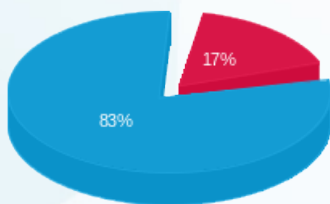

סה"כ לדייר:

פסגה	גבע	שפל	סה"כ	שיא ביקוש
1,220.60	0.00	6,773.80	7,994.40	105.48
₪ 491.90	₪ 0.00	₪ 2,438.57	₪ 2,930.47	

סה"כ צריכה

סה"כ לתשלום

₪ 300.00	תשלום קבוע	
₪ 44.70	תשלום עבור גודל חיבור בKVA (3x225)	
₪ 3,275.17	סה"כ לתשלום	לא כולל מע"מ

התפלגות חיוב בש"ח לפי תע"ז

פסגה (491.90 ₪) ■
גבע (0.00 ₪) ■
שפל (2,438.57 ₪) ■

הסטוריית צריכה בקוט"ש

שפל ■ גבע ■ פסגה ■