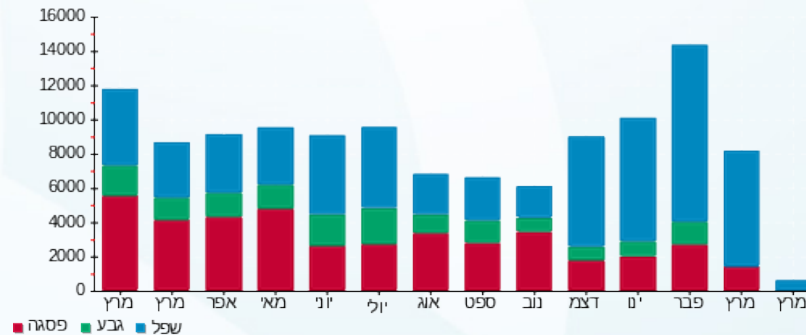

סה"כ לדייר:

פסגה	גבע	שפל	סה"כ	שיא ביקוש
1,220.60	0.00	6,773.80	7,994.40	105.48
₪ 491.90	₪ 0.00	₪ 2,438.57	₪ 2,930.47	

סה"כ צריכה

סה"כ לתשלום

₪ 300.00	תשלום קבוע	
₪ 44.70	תשלום עבור גודל חיבור בKVA (3x225)	
₪ 3,275.17	סה"כ לתשלום	לא כולל מע"מ

התפלגות חיוב בש"ח לפי תע"ז

פסגה (491.90 ₪) ■
גבע (0.00 ₪) ■
שפל (2,438.57 ₪) ■

הסטוריית צריכה בקוט"ש

שפל ■ גבע ■ פסגה ■