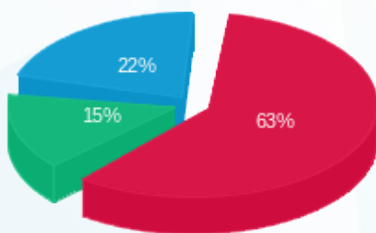

סה"כ לדייר:

פסגה	גבע	שפל	סה"כ	שיא ביקוש
3,382.00	792.40	1,318.60	5,493.00	22.95
1,362.95 ₪	319.34 ₪	474.70 ₪	2,156.98 ₪	

סה"כ צריכה

סה"כ לתשלום

210.98 ₪	תשלום קבוע	
7.95 ₪	תשלום עבור גודל חיבור בKVA (3x40)	
2,375.91 ₪	סה"כ לתשלום	לא כולל מע"מ

התפלגות חיוב בש"ח לפי תעו"ז

■ פסגה (1,362.95 ₪)
 ■ גבע (319.34 ₪)
 ■ שפל (474.70 ₪)

הסטוריית צריכה בקוט"ש