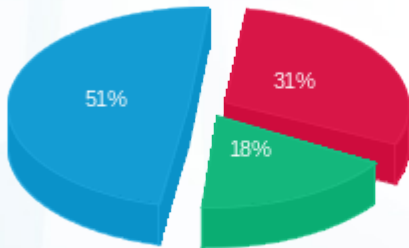

מס	מזהה דייר	שם דייר	מספר מונה / קבוצה	פסגה Kwh	גבע Kwh	שפל Kwh	סה"כ צריכה בקוט"ש	תשלום בגין הספק	תשלום קבוע	סה"כ ש"ח	שיא ביקוש
65	43993	מלכת שבא - דירה 9104	13080912 - 4	60.10	76.10	75.90	212.10	0.00		111.59	4.29
			ציבורי	0.00	0.00	0.00	0.00			50.67	
			סה"כ	60.10	76.10	75.90	212.10	0.00	20.96	183.22	
66	43994	מלכת שבא - דירה 9107	13080912 - 7	21.90	22.50	36.20	80.60	0.00		42.40	4.10
			ציבורי	0.00	0.00	0.00	0.00			50.67	
			סה"כ	21.90	22.50	36.20	80.60	0.00	20.96	114.03	
67	44003	מלכת שבא - דירה 9403	13080926 - 24	35.30	25.45	74.00	134.75	0.00		70.89	3.37
			ציבורי	0.00	0.00	0.00	0.00			50.67	
			סה"כ	35.30	25.45	74.00	134.75	0.00	20.96	142.52	
			סה"כ	3,305.16	1,903.68	5,445.30	10,654.13	0.00	1,404.32	10,505.69	
			חשבון חברת חשמל				0.00				
			הפרש בקוט"ש				10,654.13				
			הפרש באחוזים								

פסגה (Kwh 3,305.16) ■
גבע (Kwh 1,903.68) ■
שפל (Kwh 5,445.30) ■