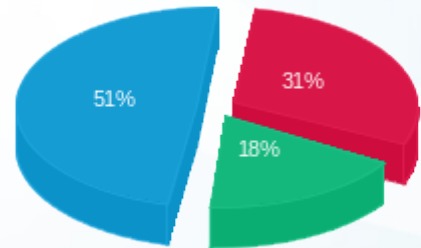

פסגה (1,738.84 ₪) ■
גבע (1,001.52 ₪) ■
שפל (2,864.77 ₪) ■