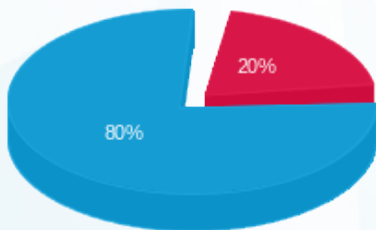

01/05/23 תאריך הפקה:
30/04/23 תאריך קריאה נוכחית:
01/04/23 תאריך קריאה קודמת:

שם דייר: גן דבש
שם אתר: קניון הכיכר

לקוח/ה נכבד/ה, אנו מתכבדים להגיש את חישוב צריכת החשמל לתקופה **01/04/23 - 30/04/23**:

גן דבש - 4 - 18029659 (3x80)

סוג תעריף	סוג צריכה	קריאה קודמת	קריאה נוכחית	סה"כ צריכה בקוט"ש	מחיר לקוט"ש בא"ג	סה"כ לתשלום
פרטי חשבון עבור תאריכים:						
777	פסגה	01/04/23	30/04/23	143.22	39.17	56.10 ₪
778	גבע	3,407.70	3,407.70	0.00	39.17	0.00 ₪
779	שפל	4,998.96	5,645.58	646.62	34.91	225.74 ₪

סה"כ לדיר:

פסגה	גבע	שפל	סה"כ	שיא ביקוש
143.22	0.00	646.62	789.84	8.20
₪ 56.10	₪ 0.00	₪ 225.74	₪ 281.83	

סה"כ צריכה
סה"כ לתשלום

218.29 ₪	תשלום קבוע	
15.56 ₪	תשלום עבור גודל חיבור בKVA (3x80)	
515.69 ₪	סה"כ לתשלום	לא כולל מע"מ

התפלגות חיוב בש"ח לפי תעו"ז