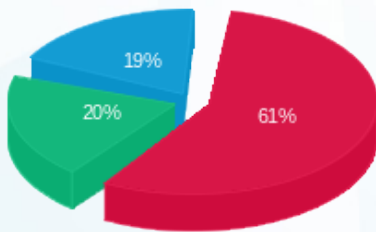

01/05/23 תאריך הפקה:
30/04/23 תאריך קריאה נוכחית:
01/04/23 תאריך קריאה קודמת:

שם דייר: סלע מדיקל
שם אתר: גיסין

לקוח/ה נכבד/ה, אנו מתכבדים להגיש את חישוב צריכת החשמל לתקופה 01/04/23 - 30/04/23:

סלע מדיקל - 1 - 17313495 (3x250)

סוג תעריף	סוג צריכה	קריאה קודמת	קריאה נוכחית	סה"כ צריכה בקוט"ש	מחיר לקוט"ש בא"ג	סה"כ לתשלום
פרטי חשבון עבור תאריכים:						
777	פסגה	01/04/23	30/04/23	747.60	39.17	292.83 ₪
778	גבע	5,807.40	6,058.00	250.60	39.17	98.16 ₪
779	שפל	13,711.40	13,975.70	264.30	34.91	92.27 ₪

סה"כ לדייר:

פסגה	גבע	שפל	סה"כ	שיא ביקוש
747.60	250.60	264.30	1,262.50	23.82
292.83 ₪	98.16 ₪	92.27 ₪	483.26 ₪	

סה"כ צריכה
סה"כ לתשלום

218.29 ₪	תשלום קבוע	
48.63 ₪	תשלום עבור גודל חיבור ב KVA (3x250)	
750.18 ₪	סה"כ לתשלום	לא כולל מע"מ

התפלגות חיוב בש"ח לפי תעו"ז