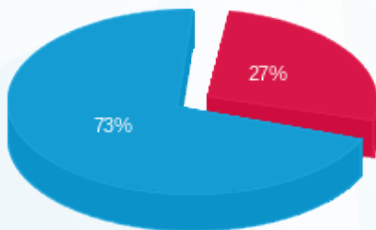

סה"כ לדייר:

פסגה	גבע	שפל	סה"כ	שיא ביקוש
209.00	0.00	640.50	849.50	3.40
81.87 ₪	0.00 ₪	223.60 ₪	305.46 ₪	

סה"כ צריכה

סה"כ לתשלום

218.29 ₪	<b>תשלום קבוע</b>	
12.25 ₪	<b>תשלום עבור גודל חיבור בKVA (3x63)</b>	
536.01 ₪	<b>סה"כ לתשלום</b>	<b>לא כולל מע"מ</b>

התפלגות חיוב בש"ח לפי תעו"ז

- פסגה (81.87 ₪)
- גבע (0.00 ₪)
- שפל (223.60 ₪)

הסטוריית צריכה בקוט"ש