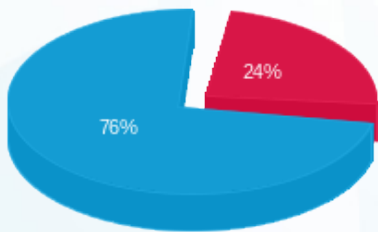

02/05/23 תאריך הפקה:
30/04/23 תאריך קריאה נוכחית:
01/04/23 תאריך קריאה קודמת:

שם דייר: מס' 016 עולם צמחי המרפא
שם אתר: מתחם שביר

לקוח/ה נכבד/ה, אנו מתכבדים להגיש את חישוב צריכת החשמל לתקופה 01/04/23 - 30/04/23:

עולם צמחי המרפא - 12 - 13080896(3x25)

סוג תעריף	סוג צריכה	קריאה קודמת	קריאה נוכחית	סה"כ צריכה בקוט"ש	מחיר לקוט"ש בא"ג	סה"כ לתשלום
פרטי חשבון עבור תאריכים:						
777	פסגה	01/04/23	30/04/23	238.00	39.17	93.22 ₪
778	גבע	23,178.70	23,178.70	0.00	39.17	0.00 ₪
779	שפל	36,625.90	37,487.10	861.20	34.91	300.64 ₪

סה"כ לדייר:

פסגה	גבע	שפל	סה"כ	שיא ביקוש
238.00	0.00	861.20	1,099.20	8.74
93.22 ₪	0.00 ₪	300.64 ₪	393.87 ₪	

סה"כ צריכה
סה"כ לתשלום

218.29 ₪	תשלום קבוע	
4.86 ₪	תשלום עבור גודל חיבור בKVA (3x25)	
617.02 ₪	סה"כ לתשלום	לא כולל מע"מ

התפלגות חיוב בש"ח לפי תע"ז