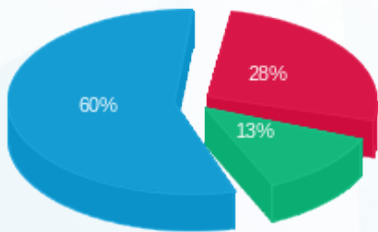

02/05/23 תאריך הפקה:
30/04/23 תאריך קריאה נוכחית:
01/04/23 תאריך קריאה קודמת:

שם דייר: סטקיה ציון הגדול - מחסן
שם אתר: קניון רמות

לקוח/ה נכבד/ה, אנו מתכבדים להגיש את חישוב צריכת החשמל לתקופה 01/04/23 - 30/04/23:

סטקיה ציון הגדול - מחסן - 2 - 16193911 (3x80)

סוג תעריף	סוג צריכה	קריאה קודמת	קריאה נוכחית	סה"כ צריכה בקוט"ש	מחיר לקוט"ש בא"ג	סה"כ לתשלום
פרטי חשבון עבור תאריכים:						
777	פסגה	01/04/23	30/04/23	454.80	39.17	178.15 ₪
778	גבע	17,174.30	17,379.30	205.00	39.17	80.30 ₪
779	שפל	54,474.00	55,573.60	1,099.60	34.91	383.87 ₪

סה"כ לדיר:

פסגה	גבע	שפל	סה"כ	שיא ביקוש
454.80	205.00	1,099.60	1,759.40	5.70
178.15 ₪	80.30 ₪	383.87 ₪	642.31 ₪	

סה"כ צריכה
סה"כ לתשלום

218.29 ₪	תשלום קבוע	
15.56 ₪	תשלום עבור גודל חיבור בKVA (3x80)	
876.17 ₪	סה"כ לתשלום	לא כולל מע"מ

התפלגות חיוב בש"ח לפי תעו"ז